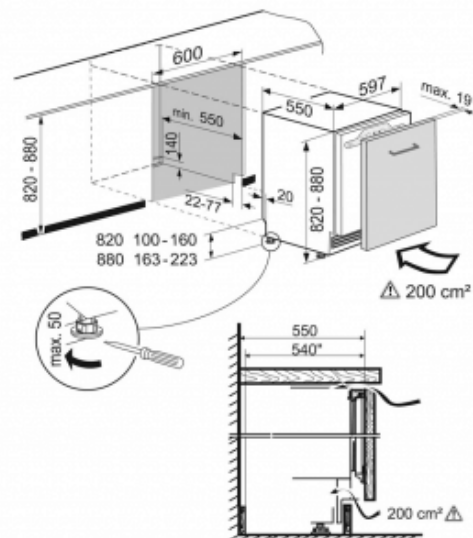

**Soft  
System**

Algemeen	
Uitvoering	Premium
Prijs	€ 1149,00
Nismaat	82 - 88 cm
Deurmontage systeem	deur-op-deursysteem
Bruto inhoud totaal	95 l
Netto inhoud totaal	79 l
Bruto inhoud vriesdeel	95 l
Netto inhoud vriesdeel	79 l
Energieklasse	A++
Energieverbruik per jaar	148 kWh
Energieverbruik per dag	0,403 kWh
Energiekosten per jaar	€ 34,-
Geluidsniveau	36 dB(A)
Klimaatklasse	SN-T
Koelmiddel	R600a
Spanning	220-240 V ~
Frequentie	50/60 Hz
Aansluitwaarde	1,3 A
Aansluitwaarde in Watt	188 W

Afmetingen	
Hoogte	820 mm
Breedte	597 mm
Onderbouwbaar	Ja
Inbouwhoogte in mm	820-880 mm
Inbouwbreedte in mm	600 mm
Inbouwdiepte minimaal in mm	550 mm
Max. Meubelgewicht vriesdeel	10 kg
Netto gewicht	37,6 kg
Bruto gewicht	40,1 kg
Hoogte verpakking	883 mm
Breedte verpakking	615 mm
Diepte verpakking	617 mm

Overige	
Deurscharniering	Rechts, wisselbaar
Mogelijkheid om deur op 90° te blokkeren	Ja
SoftSystem sluiting	Ja
Lengte aansluitsnoer	190 cm
Materiaal draagplateau vriesdeel	Glas
Plintventilatie	Ja
Display	LC digitaal temperatuurodisplay
Soort bedieningspaneel	Druktoets
Positie bedieningspaneel	Achter de deur
Temperatuuraanduiding	Werkelijke temperatuur in cijfers
Temperatuuralarm	Optisch en akoestisch temperatuuralarm
Deuralarm vriesdeel	Akoestisch deuralarm
SabbatMode	Ja
Materiaal interieur	Kunststof wit
Stelpoten in hoogte verstelbaar	4
Verwarmde wanden	beide zijden