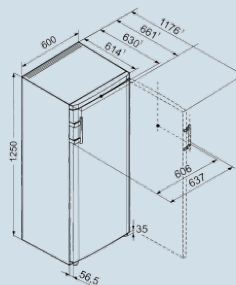

Wit / Wit
Staal
Staal
249 l
F
131 kWh
0,358 kWh
€ 29,-
38 dB(A)
C
SN-T

K 2630
 Comfort

 Super
 Cool

 Power
 Cooling

Advies verkoopprijs € 599

Afmetingen

Hoogte	125,0 cm
Breedte	60 cm
Diepte (incl. wandafstand)	63,1 cm
Diepte bij 90° geopende deur	117,8 cm
Breedte bij 90° geopende deur	63,7 cm
Tussenbouwbaar	Ja
Plaatsbaar tegen muur	Ja
Netto gewicht / Bruto gewicht	48,7 kg / 52,9 kg
Hoogte verpakking	1318 mm
Breedte verpakking	617 mm
Diepte verpakking	711 mm