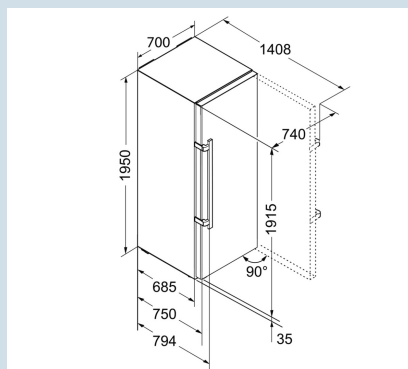

Congélateur modèle armoire

GN 5275
Premium

BLU
Performance

No
Frost

Vario
Space

Frost
Control

Telescopic
Rails

Prix de vente conseillé € 1849

Grands tiroirs coulissent sur des rails

Le GN 5275 BluPerformance est un congélateur de 70 cm de large avec une capacité de 370 litres. Grâce au système NoFrost, vous ne devez plus jamais le dégivrer et il n'y a plus de formation de givre sur les emballages ou dans les tiroirs. Avec fonction de congélation automatique, éclairage LED, indicateur d'état et espace modulable pour emballages en hauteur.

Fini le dégivrage.
NoFrost

Il suffit d'effleurer les touches.
Commande à touches sensibles

Une congélation super rapide et efficace.
SuperFrost en fonction de la charge

Vue optimale même dans le noir.
Éclairage LED congélateur

La porte ne reste jamais entrouverte.
Alarme sonore porte ouverte

Ouverture et fermeture en souplesse.
Tiroir sur roulettes

Toutes les fonctions faciles à régler.
Écran couleur tactile 2,4 pouces

Fini la poussière.
Paroi arrière plate en aluminium

Toujours vue sur le bon fonctionnement.
Indicateur de fonctionnement

Contrôle de qualité après une panne de courant.
FrostControl

Assez d'espace pour le plus haut des gâteaux.
VarioSpace

Réserve de froid en cas de panne de courant.
Accumulateurs de froid

Carrosserie / Couleur porte	Blanc / Blanc
Matériaux du boîtier	Acier
Matériau de la porte/ du couvercle	Acier
Volume total	369 l
Volume du compartiment congélateur	370 l
Classe énergétique	
Consommation électrique par an	179 kWh
Consommation d'énergie par 24 heures	0,5 kWh
Frais d'énergie par an	€ 127,-
Indice d'efficacité énergétique	64
Niveau sonore	37 dB(A)
Classe de niveau sonore	C
Classe climatique	SN-T