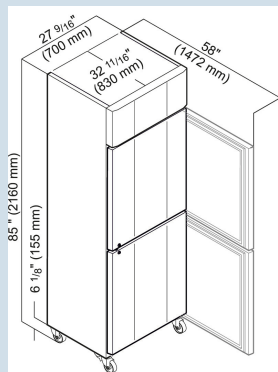

Carrosserie / Couleur porte	Acier inox / Acier inox
Matériau de la porte/ du couvercle	Acier inox
Matériaux des parois latérales	Acier inox
Volume brut total	596 l
Volume utile total	464 l
Classe énergétique	
Consommation électrique par an	2552 kWh
Frais d'énergie par an	€ 587,-
Indice d'efficacité énergétique	67,9
Niveau sonore	62 dB(A)
Classe climatique	5
Convient pour un espace non chauffé	Non
Convient pour une température ambiante de	de +10°C à 40°C
Réfrigérant	
Puissance	4 A
La production de chaleur en kJ/h	1088 kJ/h

GGPv 6577

ProfilLine

Prix de vente conseillé € 4150

Dimensions

Hauteur	212 cm
Largeur	70 cm
Profondeur (écarteur mural inclus)	83,8 cm
Profondeur porte ouverte à 90°	147,2 cm
Largeur porte ouverte à 90°	70,3 cm
Enchâssable	Oui
Adossable au mur	Oui
Hauteur intérieure	155 cm
Largeur intérieure	51 cm
Profondeur intérieure	65 cm
Gastronorme	GN 2/1 530x650 mm
Poids net / Poids brut	121 kg / 137 kg
Hauteur emballage	2220 mm
Largeur emballage	745 mm
Profondeur emballage	875 mm