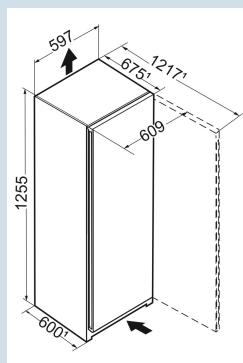

FrostProtect

Il suffit d'effleurer les touches.

Commande à touches sensibles

Carrosserie / Couleur porte	Blanc / Blanc
Matériaux du boîtier	Acier
Matériau de la porte/ du couvercle	Acier
Volume total	160 l
Volume du compartiment congélateur	161 l
Classe énergétique	
Consommation électrique par an	208 kWh
Consommation d'énergie par 24 heures	0,6
Frais d'énergie par an	€ 62,-
Indice d'efficacité énergétique	100
Niveau sonore	36 dB(A)
Classe de niveau sonore	C
Classe climatique	SN-T

Dimensions

Hauteur	125,5 cm
Largeur	59,7 cm
Profondeur	67,5 cm
InteriorFit	Oui
Adossable au mur	Oui
Poids net / Poids brut	49,7 kg / 53,5 kg
Hauteur emballage	1327 mm
Largeur emballage	615 mm
Profondeur emballage	767 mm