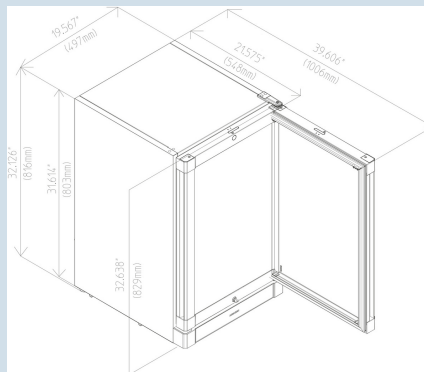

Display koelers

BCv 1103

Advies verkoopprijs exclusief BTW € 900

Opvallende verschijning

De Liebherr BCv 1103 is een compacte displaykoeler met isolatieglasdeur en LED zuilverlichting. De dynamische koeling zorgt voor een snelle afkoeling en een gelijkmatige temperatuurverdeling in het interieur. Dankzij het aluminium deurprofiel met geïntegreerde greep is de deur eenvoudig te openen. De deurdraairichting (standaard rechtsdraaiend) is te wijzigen indien de locatie daarom vraagt.

Staalgrijs / Staalgrijs frame
Isolatieglas
Staal
106 l

312 kWh
0,855 kWh
€ 72,-
29,8
49 dB(A)
CC2

BCv 1103

Advies verkoopprijs exclusief BTW € 900

Afmetingen

Hoogte	81,6 cm
Breedte	49,7 cm
Diepte (incl. wandafstand)	54,8 cm
Diepte bij 90° geopende deur	58,7 cm
Breedte bij 90° geopende deur	49,7 cm
Tussenbouwbaar	Ja
Plaatsbaar tegen muur	Ja
Interieurhoogte	64,9 cm
Interieurbreedte	41,7 cm
Interieurdiepte	39,1 cm
Capaciteit 0,2 l fles	128
Capaciteit 0,33 l blikjes	138
Capaciteit 0,33l Longneck	56
Capaciteit 0,5 l PET	51
Capaciteit 1,0 l PET	27
Capaciteit 1,5 l PET	12
Netto gewicht / Bruto gewicht	40,7 kg / 43,2 kg
Hoogte verpakking	887 mm
Breedte verpakking	550 mm
Diepte verpakking	600 mm

Overige

Soort Design	HardLine
Deur zelfsluitend	Ja
Deurscharniering	Rechts, wisselbaar
Greep	Geïntegreerde greep
Verwisselbaar deurrubber	Ja
Lengte aansluitsnoer	300 cm
Aantal draagplateaus	2
daarvan in hoogte verstelbaar	2
Materiaal draagplateau koeldeel	Kunststof gecoat
Soort bedieningspaneel	Draaiknop
Positie bedieningspaneel	Achter
Positie display	binnen analoog
Draagvermogen plateau in kg	30 kg
Bruikbare diepte draagplateau in mm	347 mm
Slot	Ja
Materiaal interieur	Staal
Stelpoten in hoogte verstelbaar	2
Materiaal stelpoten	Kunststof