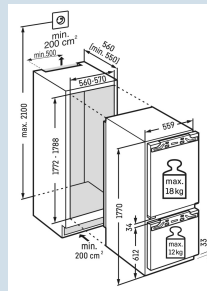

www.liebherr.be

LIEBHERR