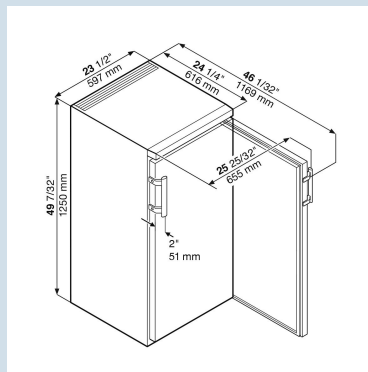

Carrosserie / Couleur porte	Blanc / Blanc
Matériaux du boîtier	Acier
Matériau de la porte/ du couvercle	Acier
Volume brut total	240 l
Volume utile total	221 l
Consommation électrique par an	287 kWh
Frais d'énergie par an	€ 169,-
Niveau sonore	48 dB(A)
Classe climatique	5
Convient pour une température ambiante de	de +10°C à 40°C
Réfrigérant	R600a
Puissance	1,0 A
La production de chaleur en kJ/h	140 kJ/h

LKexv 2600

MediLine

Prix de vente conseillé € 1600

Dimensions

Hauteur	125 cm
Largeur	60 cm
Profondeur porte ouverte à 90°	118,3 cm
Largeur porte ouverte à 90°	65 cm
Profondeur	61 cm
Enchâssable	Oui
Adossable au mur	Oui
Hauteur intérieure	106,2 cm
Largeur intérieure	47 cm
Profondeur intérieure	44 cm
Poids net / Poids brut	49 kg / 53 kg
Hauteur emballage	1310 mm
Largeur emballage	614 mm
Profondeur emballage	710 mm

Autre

Design	HardLine-Design
Matériau de la cuve intérieure	Plastique blanc
Résistance d'isolation boîtier/porte	32 - 52
Charnières de porte	Droite, réversible
Poignée	Poignée à levier
Joint de porte changeable	Oui
Longueur câble d'alimentation	280 cm
Surface utile grille	425 mm
Affichage de la température	Contrôle mécanique
Type de bandeau de commande	Bouton
Position panneau de commande	A l'extérieur
Affichage de la température de	Compartiment réfrigérateur
Affichage de la température de la section réfrigérateur	extérieur digital
Hauteur de compartiment à une répartition égale des grilles	20 cm
Hauteur de compartiment supérieur à une répartition égale	20 cm
Hauteur de compartiment inférieur à une répartition égale	17 cm
Nombre max. de grilles de support (compartiment 10 cm)	6
Serrure	Oui
Pieds réglables en hauteur	2
Matériau pieds réglables en hauteur	Acier galvanisé
Caractéristique supplémentaire 1	Espace intérieur protégé contre les explosions
Caractéristique supplémentaire 2	Récipient d'eau de dégivrage à vider manuellement