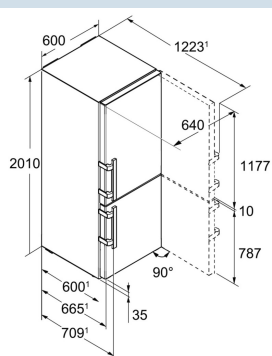

248 l
104 l

182 kWh
0,499 kWh
€ 42,-
35 dB(A)

CBNies 4878

Premium

Prix de vente conseillé € 2299

Dimensions

Hauteur	201 cm
Largeur	60 cm
Profondeur (écarteur mural inclus)	66,5 cm
Profondeur porte ouverte à 90°	123 cm
Largeur porte ouverte à 90°	64 cm
Enchâssable	Oui
Adossable au mur	Oui
Poids net / Poids brut	92,6 kg / 97,6 kg
Hauteur emballage	2087 mm
Largeur emballage	615 mm
Profondeur emballage	751 mm