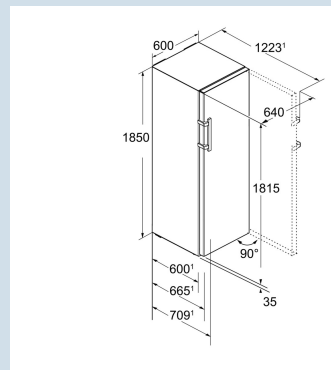

Kleine verpakkingen goed georganiseerd.

VarioSafe

Behuizing / Kleur deur
Materiaal deur/deksel
Materiaal zijwanden
Volume koelgedeelte
Energieklasse
Energieverbruik per jaar
Energieverbruik per 24 uur
Energiekosten per jaar
Energie efficiëntie index
Geluidsniveau
Geluidsniveau klasse

Edelstaal / Edelstaal
Edelstaal
Edelstaal met SmartSteel
396 l
A+++
78 kWh
0,215 kWh
€ 18,-
64
36 dB(A)
C