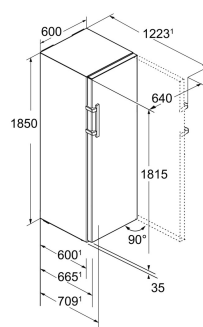

Réfrigérateur modèle armoire

SKes 4370
Premium

BLU
Performance

Bio
Cool

Smart
Device
ready

Super
Cool

Power
Cooling

Soft
System

Prix de vente conseillé € 1900

Champion de l'économie

Avec une consommation annuelle de seulement 78 kWh et une porte en acier inox avec une solide poignée en aluminium, ce réfrigérateur économique peut être vu. Version Premium avec entre autres porte à fermeture automatique, 2 tiroirs BioCool sur rails pour fruits et légumes, PowerCooling, porte-bouteille et alarme de porte. Grâce aux parois latérales chauffées, ce réfrigérateur convient pour une installation côte à côte sans risque de problèmes de condensation.

Toutes les fonctions faciles à régler.

Ecran couleur tactile 2,4 pouces

Aussi pour les emballages extra large de 2 litres.

Balconnets de contre-porte de luxe Premium

Répartition uniforme de la température.

PowerCooling

Toujours de la place pour les grandes bouteilles familiales.

Range-bouteilles

Une fermeture en douceur garantie.

SoftSystem

La porte ne reste jamais entrouverte.

Alarme sonore porte ouverte

De l'espace pour des récipients hauts .

Tablette GlassLine en deux parties et coulissante

Eclairage uniforme du réfrigérateur.

Eclairage de plafond LED avec SoftStart

Une odeur fraîche dans votre réfrigérateur.

Filtre à charbon actif FreshAir

Aliments prêts à être servis.

VarioBox amovible

S'ouvre presque automatiquement.

Poignée à dépression en aluminium

Petits emballages bien organisés.

VarioSafe

Carrosserie / Couleur porte
Matériau de la porte/ du couvercle

Acier inox / Acier inox
Acier inox
Acier inoxydable avec
SmartSteel