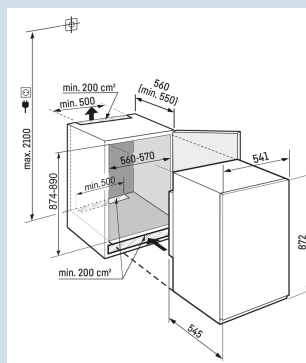

IRSe 3901

Pure

Easy  
FreshSmart  
Device  
ready

Advies verkoopprijs € 749

**Afmetingen**

Hoogte	87,2 cm
Breedte	54,1 cm
Diepte	54,5 cm
Inbouwhoogte	87,4-89 cm
Inbouwbreedte	56-57 cm
Inbouwdiepte minimaal	55,0 cm
Max. Meubelgewicht koeldeel	-
Netto gewicht / Bruto gewicht	30,8 kg / 33,5 kg
Hoogte verpakking	931 mm
Breedte verpakking	555 mm
Diepte verpakking	622 mm