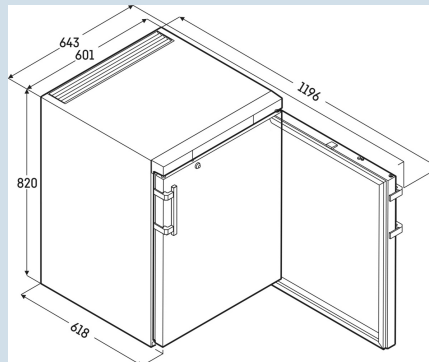

Behuizing / Kleur deur	Wit / Wit
Materiaal behuizing	Staal
Materiaal deur/deksel	Isolatieglas
Bruto inhoud totaal	152 l
Netto inhoud totaal	109 l
Energieverbruik per jaar	408 kWh
Energiekosten per jaar	€ 94,-
Geluidsniveau	47 dB(A)
Klimaatklasse	4
Geschikt voor onverwarmde ruimte	Nee
Geschikt voor omgevingstemperatuur van	+10°C tot 35°C
Koelmiddel	R600a
Aansluitwaarde	1,0 A
Warmteafgifte in kJ/h	438 kJ/h
Warmteafgifte in Wh	122 Wh

MKUv 1613

MediLine

Smart
Device
ready

Advies verkoopprijs € 2395

Afmetingen

Hoogte	82 cm
Breedte	60,1 cm
Diepte bij 90° geopende deur	119,6 cm
Breedte bij 90° geopende deur	64 cm
Diepte	61,8 cm
Onderbouwbaar	Ja
Tussenbouwbaar	Ja
Plaatsbaar tegen muur	Ja
Interieurhoogte	67 cm
Interieurbreedte	44 cm
Interieurdiepte	43,5 cm
Inbouwhoogte	82,5(+4,5) cm
Inbouwbreedte	60,5 cm
Inbouwdiepte minimaal	62 cm
Netto gewicht / Bruto gewicht	45 kg / 48 kg
Hoogte verpakking	875 mm
Breedte verpakking	615 mm
Diepte verpakking	709 mm