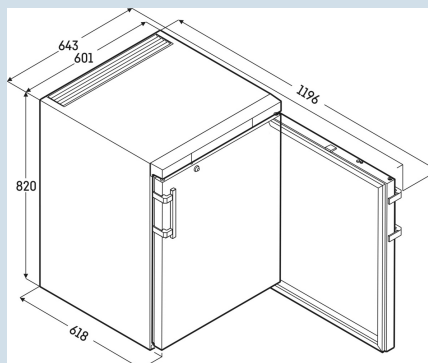

Conform DIN 58345

De Liebherr MKUv 1613 medicijnkoelkast biedt koelruimte met een temperatuurbereik van +5°C (± 3K). De zelfsluitende deur is voorzien van isolatieglas en de LED plafondverlichting kan apart worden ingeschakeld. Indien gewenst kunnen er AluCool laden geplaatst worden (accessoire).

Behuizing / Kleur deur
Materiaal behuizing
Materiaal deur/deksel
Bruto inhoud totaal
Netto inhoud totaal
Energieverbruik per jaar
Energiekosten per jaar
Geluidsniveau
Klimaatklasse
Geschikt voor onverwarmde ruimte
Geschikt voor omgevingstemperatuur van
Koelmiddel
Aansluitwaarde
Warmteafgifte in kJ/h
Warmteafgifte in Wh

Wit / Wit
Staal
Isolatieglas
152 l
109 l
408 kWh
€ 94,-
47 dB(A)
4
Nee
+10°C tot 35°C
R600a
1,0 A
438 kJ/h
122 Wh