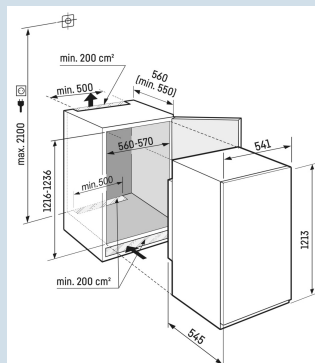

Ruimte voor hoge karaffen of verpakkingen.
Deel- en onderschuifbaar glasplateau

Perfekte bewaarklimaat voor verse groente en fruit
BioFresh (0°C)

Zacht aanraken is voldoende.
Tiptoets bediening

Gelijkmatigere temperatuurverdeling.
PowerCooling

Tot 30 kg belastbaar en eenvoudig te reinigen
GlassLine draagplateaus

Deur kan nooit ongemerkt open blijven
Akoestisch deuralarm

Nismaat	122 cm
Deurmontage systeem	sleepldeur
Volume totaal	189 l
Volume koelgedeelte	190 l
Energieklasse	D
Energieverbruik per jaar	114 kWh
Energieverbruik per 24 uur	0,3
Energiekosten per jaar	€ 34,-
Energie efficiëntie index	80
Geluidsniveau	35 dB(A)
Geluidsniveau klasse	B
Klimaatklasse	SN-T
Koelmiddel	R600a

IRBSd 4120

Plus

Bio
FreshSmart
Device
readyPower
Cooling

Advies verkoopprijs € 1199

Afmetingen

Hoogte	121,3 cm
Breedte	54 cm
Diepte	54,5 cm
Inbouwhoogte	121,6-123,1 cm
Inbouwbreedte	56-57 cm
Inbouwdiepte minimaal	55,0 cm
Max. Meubelgewicht koeldeel	-
Netto gewicht / Bruto gewicht	42,2 kg / 45,2 kg
Hoogte verpakking	1277 mm
Breedte verpakking	555 mm
Diepte verpakking	622 mm