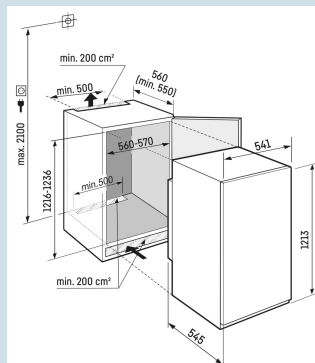

**Ruimte voor hoge karaffen of verpakkingen.**  
Deel- en onderschuifbaar glasplateau

**Perfekte bewaarklimaat voor verse groente en fruit**  
BioFresh (0°C)

**Zacht aanraken is voldoende.**  
Tiptoets bediening

**Gelijkmatigere temperatuurverdeling.**  
PowerCooling

**Tot 30 kg belastbaar en eenvoudig te reinigen**  
GlassLine draagplateaus

**Deur kan nooit ongemerkt open blijven**  
Akoestisch deuralarm

Nismaat	122 cm
Deurmontage systeem	sleepldeur
Volume totaal	189 l
Volume koelgedeelte	190 l
Energieklasse	<b>D</b>
Energieverbruik per jaar	114 kWh
Energieverbruik per 24 uur	0,3
Energiekosten per jaar	€ 46,-
Energie efficiëntie index	80
Geluidsniveau	35 dB(A)
Geluidsniveau klasse	B
Klimaatklasse	SN-T
Koelmiddel	R600a

## Afmetingen

Hoogte	121,3 cm
Breedte	54 cm
Diepte	54,5 cm
Inbouwhoogte	121,6-123,1 cm
Inbouwbreedte	56-57 cm
Inbouwdiepte minimaal	55,0 cm
Max. Meubelgewicht koeldeel	-
Netto gewicht / Bruto gewicht	42,2 kg / 45,2 kg
Hoogte verpakking	1277 mm
Breedte verpakking	555 mm
Diepte verpakking	622 mm