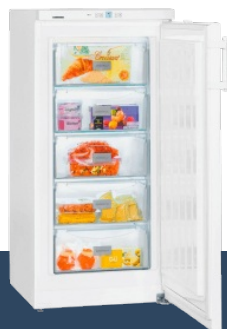

Congélateur modèle armoire

GP 2033
Comfort

Smart
Frost

Super
Frost

Vario
Space

Frost
Protect

Prix de vente conseillé € 649

Economique et silencieux

Le modèle Liebherr GP 2033 est un congélateur peu énergivore d'une largeur de 60 cm et d'une capacité de 158 litres. Le système SmartFrost se caractérise par des parois intérieures lisses permettant un nettoyage et un dégivrage plus rapide et plus facile. Avec congélation automatique pratique, alarme et espace pour emballages en hauteur. Congélation et conservation dans chaque tiroir.

Convient pour la congélation et la conservation.

Compartiment congélation à 4 étoiles

Convient aux espaces glaciaux (>-15°C).

FrostProtect

Une congélation super rapide.

SuperFrost

Température facile à lire

LCD avec affichage digital de la température

Assez d'espace pour le plus haut des gâteaux.

VarioSpace

Carrosserie / Couleur porte	Blanc / Blanc
Matériau de la porte/ du couvercle	Acier
Matériaux des parois latérales	Acier
Volume du compartiment congélateur	158 l
Classe énergétique	
Consommation d'énergie annuelle	235 kWh
Consommation d'énergie par 24 heures	0,644 kWh
Frais d'énergie par an	€ 54,-
Indice d'efficacité énergétique	125
Niveau sonore	39 dB(A)
Classe de niveau sonore	C