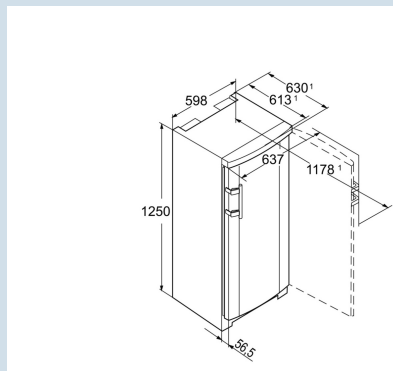

Assez d'espace pour le plus haut des gâteaux.

VarioSpace

Carrosserie / Couleur porte	Blanc / Blanc
Matériau de la porte/ du couvercle	Acier
Matériaux des parois latérales	Acier
Volume du compartiment congélateur	158 l
Classe énergétique	
Consommation d'énergie annuelle	235 kWh
Consommation d'énergie par 24 heures	0,644 kWh
Frais d'énergie par an	€ 54,-
Indice d'efficacité énergétique	125
Niveau sonore	39 dB(A)
Classe de niveau sonore	C