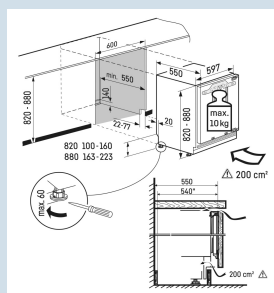

Tiroirs sur roulettes

Hauteur de niche
Montage de la porte
Matériau de la porte/ du couvercle
Volume total
Volume du compartiment congélateur
Classe énergétique
Consommation électrique par an
Consommation d'énergie par 24 heures
Frais d'énergie par an
Indice d'efficacité énergétique
Niveau sonore
Classe de niveau sonore
Classe climatique

82 - 88 cm
porte sur porte
Acier
79 l
80 l
A+
181 kWh
0,5
€ 72,-
100
35 dB(A)
B
SN-T

SUIGN 1554

Premium

Prix de vente conseillé € 1499

Dimensions

Hauteur	82 cm
Largeur	59,7 cm
Profondeur	55 cm
Hauteur d'encastrement	82-88 cm
Largeur d'encastrement	60 cm
Profondeur d'encastrement min.	55 cm
Poids maximal de la porte du placard congélateur	10 kg
Poids net / Poids brut	38,2 kg / 40,6 kg
Hauteur emballage	883 mm
Largeur emballage	615 mm
Profondeur emballage	617 mm