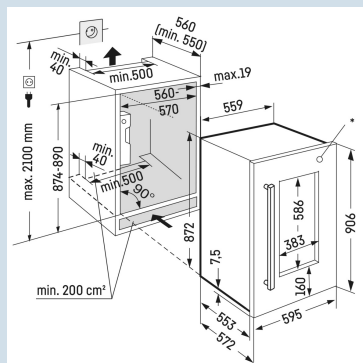

LCD avec affichage digital de la température

Convient pour tous vos vins.

Plage de température de +5°C à +20°C

Vue d'ensemble parfaite, sûre et protégée

Porte vitrée isolante avec protection UV

Aperçu et présentation parfaits.

Éclairage LED, réglable en intensité

Avertissement sonore en cas de panne.

Alarme de température optique et sonore

Hauteur de niche	88 cm
Montage de la porte	porte sur porte
Carrosserie / Couleur porte	Silver / Silver
Matériaux du boîtier	Acier
Matériau de la porte/ du couvercle	Verre isolante protection UV
Capacité bouteilles 0,75 l bordeaux *	30
Volume total	97 l
Classe énergétique	G
Consommation électrique par an	142 kWh
Consommation d'énergie par 24 heures	0,4
Frais d'énergie par an	€ 57,-
Indice d'efficacité énergétique	172
Niveau sonore	32 dB(A)

* 0,75 l bouteille bordeaux Norm NF H 35-124 (H;300,5 mm ø 76,1 mm)

EWTdf 1653

Vinidor

Telescopic
Rails

Prix de vente conseillé € 2699

Dimensions

Hauteur	87,2 cm
Largeur	55,7 cm
Profondeur	55,3 cm
Hauteur intérieure	70,1 cm
Largeur intérieure	46,4 cm
Profondeur intérieure	39,3 cm
Hauteur d'encastrement	87,4-89 cm
Largeur d'encastrement	56-57 cm
Profondeur d'encastrement min.	55,0 cm
Poids max. de la porte du placard réfrigérateur	20 kg
Poids net / Poids brut	51 kg / 57 kg
Hauteur emballage	975 mm
Largeur emballage	639 mm
Profondeur emballage	639 mm