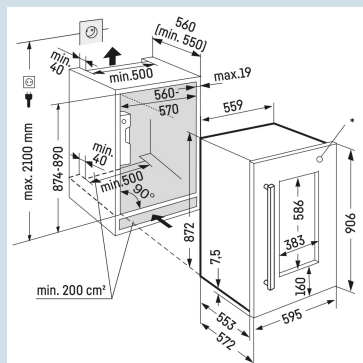

LCD avec affichage digital de la température

Convient pour tous vos vins.

Plage de température de +5°C à +20°C

Vue d'ensemble parfaite, sûre et protégée

Porte vitrée isolante avec protection UV

Aperçu et présentation parfaits.

Éclairage LED, réglable en intensité

Avertissement sonore en cas de panne.

Alarme de température optique et sonore

Hauteur de niche	88 cm
Montage de la porte	porte sur porte
Carrosserie / Couleur porte	Silver / Silver
Matériaux du boîtier	Acier
Matériau de la porte/ du couvercle	Verre isolante protection UV
Capacité bouteilles 0,75 l bordeaux *	30
Volume total	97 l
Classe énergétique	G
Consommation électrique par an	142 kWh
Consommation d'énergie par 24 heures	0,4
Frais d'énergie par an	€ 43,-
Indice d'efficacité énergétique	172
Niveau sonore	32 dB(A)

* 0,75 l bouteille bordeaux Norm NF H 35-124 (H;300,5 mm ø 76,1 mm)

EWTdf 1653

Vinidor

Telescopic
Rails

Prix de vente conseillé € 2699

Dimensions

Hauteur	87,2 cm
Largeur	55,7 cm
Profondeur	55,3 cm
Hauteur intérieure	70,1 cm
Largeur intérieure	46,4 cm
Profondeur intérieure	39,3 cm
Hauteur d'encastrement	87,4-89 cm
Largeur d'encastrement	56-57 cm
Profondeur d'encastrement min.	55,0 cm
Poids max. de la porte du placard réfrigérateur	20 kg
Poids net / Poids brut	51 kg / 57 kg
Hauteur emballage	975 mm
Largeur emballage	639 mm
Profondeur emballage	639 mm