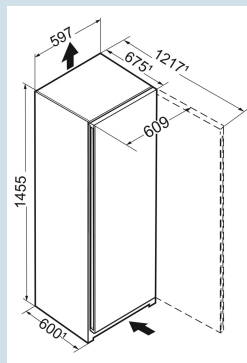

Silver / SteelFinish  
Acier  
SteelFinish  
298 l  
298 l  
  
89 kWh  
0,2  
€ 36,-  
80  
37 dB(A)  
C  
SN-T

Rsf4 4600

Pure

Prix de vente conseillé € 849

**Dimensions**

Hauteur	145,5 cm
Largeur	59,7 cm
Profondeur	67,5 cm
InteriorFit	Oui
Adossable au mur	Oui
Poids net / Poids brut	55,6 kg / 59,9 kg
Hauteur emballage	1527 mm
Largeur emballage	615 mm
Profondeur emballage	767 mm