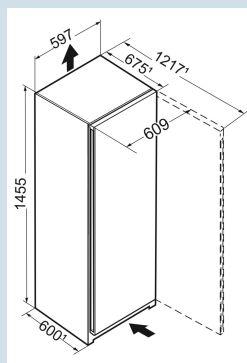

Silver / SteelFinish  
Acier  
SteelFinish  
298 l  
298 l  
  
89 kWh  
0,2  
€ 27,-  
80  
37 dB(A)  
C  
SN-T

Rsf4 4600  
Pure

Prix de vente conseillé € 849

**Dimensions**

Hauteur	145,5 cm
Largeur	59,7 cm
Profondeur	67,5 cm
InteriorFit	Oui
Adossable au mur	Oui
Poids net / Poids brut	55,6 kg / 59,9 kg
Hauteur emballage	1527 mm
Largeur emballage	615 mm
Profondeur emballage	767 mm