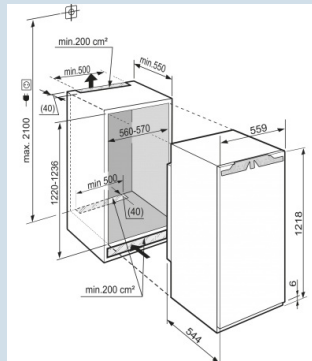

**IKB 2324**  
 Comfort

 Bio  
 Fresh

Advies verkoopprijs € 1069

**Afmetingen**

Hoogte	121,8 cm
Breedte	55,9 cm
Inbouwhoogte	122-123,6 cm
Inbouwbreedte	56-57 cm
Inbouwdiepte minimaal	55 cm
Max. Meubelgewicht koeldeel	19 kg
Netto gewicht / Bruto gewicht	50 kg / 52,8 kg
Hoogte verpakking	1277 mm
Breedte verpakking	572 mm
Diepte verpakking	622 mm