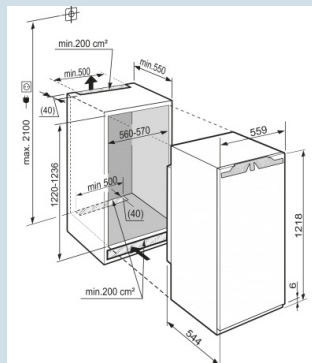

**IKB 2324**  
 Comfort

 Bio  
 Fresh

Advies verkoopprijs € 1069

**Afmetingen**

Hoogte	121,8 cm
Breedte	55,9 cm
Inbouwhoogte	122-123,6 cm
Inbouwbreedte	56-57 cm
Inbouwdiepte minimaal	55 cm
Max. Meubelgewicht koeldeel	19 kg
Netto gewicht / Bruto gewicht	50 kg / 52,8 kg
Hoogte verpakking	1277 mm
Breedte verpakking	572 mm
Diepte verpakking	622 mm