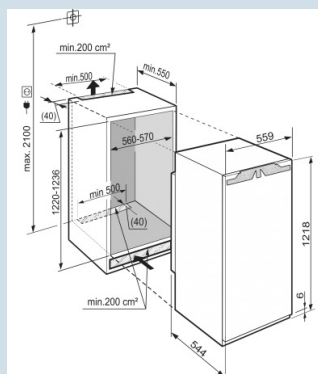

Hauteur de niche	122 cm
Montage de la porte	porte sur porte
Volume brut total	206 l
Volume utile total	182 l
Volume utile réfrigérateur	166 l
dont compartiment BioFresh	59 l
Volume utile congélateur	16 l
Classe énergétique	A++
Consommation électrique par an	189 kWh
Frais d'énergie par an	€ 43,-
Niveau sonore	37 dB(A)
Classe climatique	SN-ST
Réfrigérant	R600a

IKB 2324

Comfort

Bio
FreshSuper
CoolPower
Cooling

Prix de vente conseillé € 1069

Dimensions

Hauteur	1218 mm
Largeur	559 mm
Hauteur d'encastrement en mm	1220-1236 mm
Largeur d'encastrement en mm	560-570 mm
Profondeur d'encastrement min. en mm	550 mm
Poids max. de la porte du placard réfrigérateur	19 kg
Poids net / Poids brut	50 kg / 52,8 kg
Hauteur emballage	1277 mm
Largeur emballage	572 mm
Profondeur emballage	622 mm