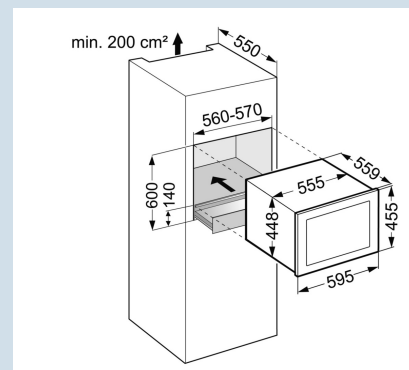

WKEgb 582
GrandCru

Tip
Open

Telescopic
Rails

Advies verkoopprijs € 1899

Afmetingen

Hoogte	44,8 cm
Breedte	55,5 cm
Diepte	55,9 cm
Interieurhoogte	29,5 cm
Interieurbreedte	47 cm
Interieurdiepte	29 cm
Inbouwhoogte	45-45,2 cm
Inbouwbreedte	56-57 cm
Inbouwdiepte minimaal	55 cm
Netto gewicht / Bruto gewicht	33 kg / 41 kg
Hoogte verpakking	510 mm
Breedte verpakking	622 mm
Diepte verpakking	702 mm