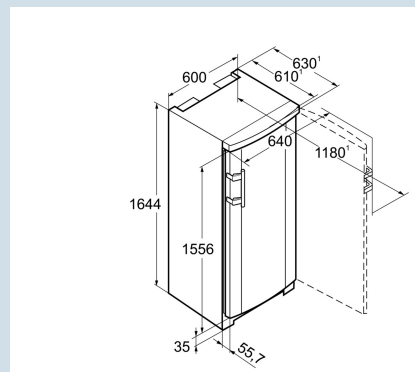

Kastmodel vrieskast

GNP 2756

Premium

No
Frost

Super
Frost

Vario
Space

Frost
Control

Advies verkoopprijs € 869

Verlichte vriesladen

De Liebherr GNP 2756 is een 60 cm brede en energiezuinige diepvrieskast met 232 liter inhoud. Premium model met LED verlichting, tiptoetsbediening, 2 koude accu's en tijdgestuurde invriesautomaat. Dankzij het NoFrost systeem hoeft u nooit meer te ontdooien.

Nooit meer ontdooien.

NoFrost

Supersnel en efficiënt invriezen.

Hoeveelheidgestuurde SuperFrost

Kwaliteitscontrole na stroomstoring.

FrostControl

Genoeg ruimte voor de hoogste ijstaart.

VarioSpace

Temperatuur eenvoudig af te lezen

LC digitaal temperatuurdisplay

Optimaal zicht ook in het donker.

LED verlichting vriesdeel

Deur kan nooit ongemerkt open blijven.

Akoestisch deuralarm

Langere bewaartijd bij stroomuitval.

Koude accu's

Behuizing / Kleur deur
Materiaal deur/deksel
Materiaal zijwanden
Volume vriesgedeelte
Energieklasse
Energieverbruik per jaar
Energieverbruik per 24 uur
Energiekosten per jaar
Energie efficiëntie index
Geluidsniveau
Geluidsniveau klasse

Wit / Wit
Staal
Staal
232 l
 F
291 kWh
0,796 kWh
€ 67,-
125
41 dB(A)
C