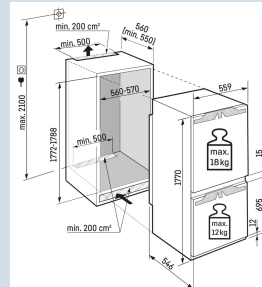

### Tot 30 kg belastbaar en eenvoudig te reinigen

GlassLine draagplateaus

Nismaat	178 cm
Deurmontage systeem	deur-op-deursysteem
Materiaal deur/deksel	Staal
Volume totaal	254 l
Volume koelgedeelte	183 l
Volume vriesgedeelte	71 l
Energieklasse	<b>F</b>
Energieverbruik per jaar	228 kWh
Energieverbruik per 24 uur	0,6
Energiekosten per jaar	€ 91,-
Energie efficiëntie index	100
Geluidsniveau	34 dB(A)
Geluidsniveau klasse	B

## Afmetingen

Hoogte	177 cm
Breedte	55,9 cm
Diepte	54,6 cm
Inbouwhoogte	177,2-178,8 cm
Inbouwbreedte	56-57 cm
Deurhoogte vriezer in mm	695
Tussenruimte koel-vries in mm	15
Inbouwdiepte minimaal	55 cm
Max. Meubelgewicht koeldeel	18 kg
Max. Meubelgewicht vriesdeel	12 kg
Netto gewicht / Bruto gewicht	61,5 kg / 65,6 kg
Hoogte verpakking	1829 mm
Breedte verpakking	572 mm
Diepte verpakking	622 mm