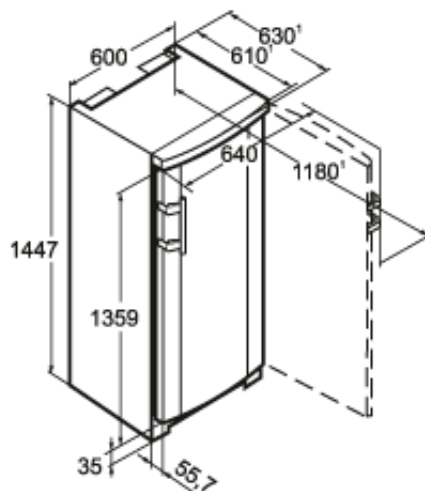

No
Frost

Algemeen	
Uitvoering	Premium
Prijs	€ 799,00
Behuizing	Wit
Kleur deur	Wit
Materiaal deur/deksel	Staal
Bruto inhoud totaal	226 l
Netto inhoud totaal	185 l
Bruto inhoud vriesdeel	226 l
Netto inhoud vriesdeel	185 l
Energieklasse	A++
Energieverbruik per jaar	206 kWh
Energieverbruik per dag	0,563 kWh
Energiekosten per jaar	€ 47,-
Geluidsniveau	42 dB(A)
Klimaatklasse	SN-T
Geschikt voor onverwarmde ruimte	> 0°C
Koelmiddel	R600a
Spanning	220-240 V ~
Frequentie	50 Hz

Afmetingen	
Hoogte	1447 mm
Breedte	600 mm
Diepte (incl. wandafstand)	630 mm
Diepte bij 90° geopende deur	1180 mm
Breedte bij 90° geopende deur	640 mm
Tussenbouwbaar	Ja
Plaatsbaar tegen muur	Ja
Netto gewicht	59,4 kg
Bruto gewicht	64 kg
Hoogte verpakking	1515 mm
Breedte verpakking	617 mm
Diepte verpakking	711 mm

Overige	
Soort Design	SwingLine-Design
Deurscharniering	Rechts, wisselbaar
Greep	Hevelgreep
Lengte aansluitsnoer	200 cm
Materiaal draagplateau vriesdeel	Glas
Transportwieltjes achter	Ja
Display	LC digitaal temperatuurodisplay
Soort bedieningspaneel	Tiptoets
Positie bedieningspaneel	Buitenzijde
Temperatuuralarm	Optisch en akoestisch temperatuuralarm
Deuralarm vriesdeel	Akoestisch deuralarm
Kinderbeveiliging	Ja
Materiaal interieur	Kunststof wit
Stelpoten in hoogte verstelbaar	2
Transportgrepen achter	Ja

LIEBHERR