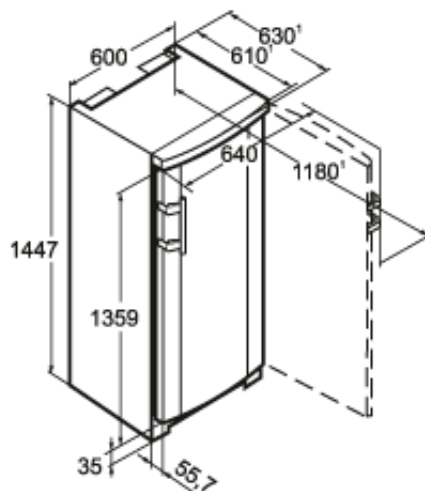

No
Frost

Général	
Finition	Premium
Prix	€ 799,00
Carrosserie	Blanc
Couleur porte	Blanc
Matériau de la porte/ du couvercle	Acier
Volume brut total	226 l
Volume utile total	185 l
Volume brut congélateur	226 l
Volume utile congélateur	185 l
Classe énergétique	A++
Consommation électrique par an	206 kWh
Consommation électrique en 24 h	0,563 kWh
Frais d'énergie par an	€ 47,-
Niveau sonore	42 dB(A)
Classe climatique	SN-T
Convient pour un espace non chauffé	> 0°C
Réfrigérant	R600a
Tension	220-240 V ~
Fréquence	50 Hz

Dimensions	
Hauteur	1447 mm
Largeur	600 mm
Profondeur	630 mm
Profondeur porte ouverte à 90°	1180 mm
Largeur porte ouverte à 90°	640 mm
Enchâssable	Oui
Adossable au mur	Oui
Poids net	59,4 kg
Poids brut	64 kg
Hauteur emballage	1515 mm
Largeur emballage	617 mm
Profondeur emballage	711 mm
Autre	
Type Design	SwingLine-Design
Charnières de porte	Droite, réversible
Poignée	Poignée à levier
Longueur du câble de raccordement	200 cm
Matériau plateau compartiment congélation	Verre
Roulettes de transport	Oui
Affichage de la température	LCD avec affichage digital de la température
Type de bandeau de commande	Touch
Position panneau de commande	A l'extérieur
Alarme d'élévation de la température	Alarme de température optique et sonore
Alarme porte ouverte congélateur	Alarme sonore porte ouverte
Sécurité enfants	Oui
Matériau de la cuve intérieure	Plastique blanc
Pieds réglables en hauteur	2
Poignées de transport	Oui

LIEBHERR