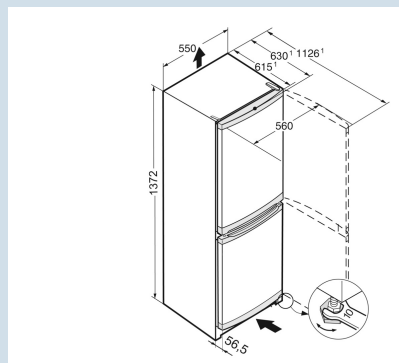

Staalgrijs / Steel-look  
Staal  
Steel-look  
210 l  
157 l  
54 l  
E  
193 kWh  
0,5  
€ 58,-  
100  
38 dB(A)  
C

CUEle 2331

Smart  
FrostVario  
Space

Advies verkoopprijs € 699

**Afmetingen**

Hoogte	137,2 cm
Breedte	55 cm
Diepte bij 90° geopende deur	112,8 cm
Diepte	63 cm
InteriorFit	Ja
Plaatsbaar tegen muur	Ja
Inbouwdiepte minimaal	66,5 cm
Netto gewicht / Bruto gewicht	51,2 kg / 55 kg
Hoogte verpakking	1424 mm
Breedte verpakking	567 mm
Diepte verpakking	711 mm