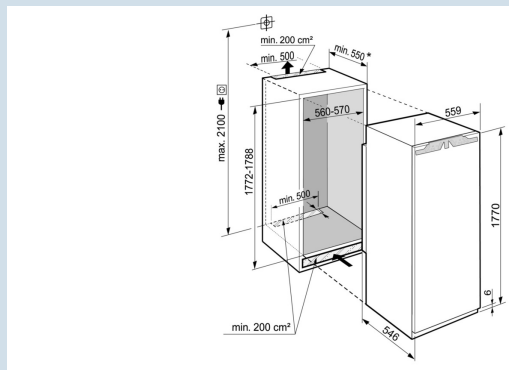

IRBe 5121

Plus

Prix de vente conseillé € 1499

Dimensions

Hauteur	177 cm
Largeur	55,9 cm
Profondeur	54,6 cm
Hauteur d'encastrement	177.2-178.8 cm
Largeur d'encastrement	56-57 cm
Profondeur d'encastrement min.	55 cm
Poids max. de la porte du placard réfrigérateur	26 kg
Poids net / Poids brut	60,2 kg / 65,2 kg
Hauteur emballage	1829 mm
Largeur emballage	572 mm
Profondeur emballage	622 mm