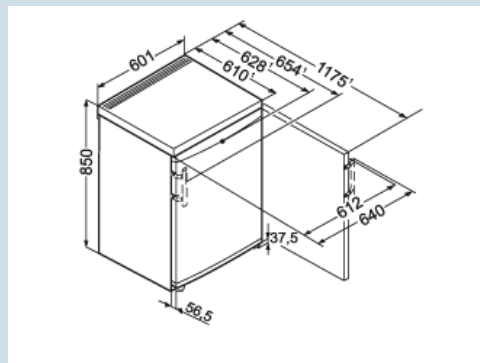

Eenvoudig te organiseren

2 groente- en fruitlade(n)

Behuizing / Kleur deur
Materiaal deur/deksel
Bruto inhoud totaal
Netto inhoud totaal
Netto inhoud koeldeel
Energieklasse
Energieverbruik per jaar
Energiekosten per jaar
Geluidsniveau
Klimaatklasse
Koelmiddel
Aansluitwaarde

Wit / Wit
Staal
160 l
154 l
154 l
A+++
64 kWh
€ 19,-
35 dB(A)
SN-T
R600a
0,8