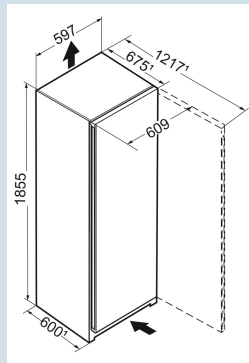

Réfrigérateur modèle armoire

RBsfc 5220

Plus

Smart
Device
ready

Power
Cooling

Prix de vente conseillé € 1399

Frais plus longtemps avec BioFresh

Ce réfrigérateur avec écran monochrome à commande tactile offre ce petit plus et l'étagère en verre divisible et l'étagère à bouteilles intégrée offrent une flexibilité supplémentaire. Les 2 tiroirs BioFresh sur rails télescopiques conservent les fruits et légumes frais jusqu'à 3 fois plus longtemps que dans un bac à légumes normal. Le VarioSafe offre un espace de rangement idéal pour les petits pots et les tubes. Le PowerCooling avec filtre FreshAir assure une température uniformément répartie et un intérieur qui sent la fraîcheur. Compatible avec les applications Smart Home grâce à SmartDev

Fraîcheur prolongée pour fruits, légumes, viande et poisson.

BioFresh (0°C)

Il suffit d'effleurer les touches.

Commande à touches sensibles

Faciles à nettoyer.

Balconnets de contre-porte

Fraîcheur prolongée pour fruits, légumes, viande et poisson.

BioFresh 0°C

Une résistance jusqu'à 30 kg et un nettoyage aisé

Tablettes GlassLine

Éclairage uniforme du réfrigérateur.

Éclairage de plafond LED

De l'espace pour des récipients hauts.

Tablette GlassLine en deux parties et coulissante

Répartition uniforme de la température.

PowerCooling

Facile à ouvrir.

Poignée fraisée

Carrosserie / Couleur porte

Matériaux du boîtier

Matériau de la porte/ du couvercle

Volume total

Volume du compartiment réfrigérateur

Classe énergétique

Consommation électrique par an

Consommation d'énergie par 24 heures

Frais d'énergie par an

Indice d'efficacité énergétique

Niveau sonore

Classe de niveau sonore

Classe climatique

Silver / SteelFinish

Acier

SteelFinish

382 l

382 l

101 kWh

0,4

€ 30,-

100

34 dB(A)

B

SN-T