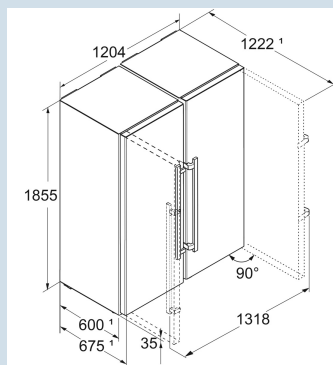

BlackSteel / BlackSteel
BlackSteel
BlackSteel
663 l
D
332 kWh
€ 100,-
> 0°C
R600a
2,5 A
264,6 W

XRFbs 5295

Peak

Advies verkoopprijs € 5149

Afmetingen

Hoogte	185,5 cm
Breedte	121 cm
Diepte	67,5 cm
InteriorFit	Ja
Plaatsbaar tegen muur	Ja
Max. Meubelgewicht koeldeel	-
Netto gewicht / Bruto gewicht	162 kg / 171,5 kg