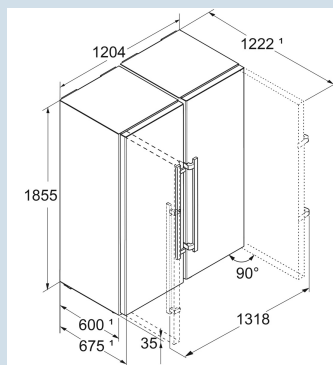

XRFbs 5295

Peak

Advies verkoopprijs € 5949

Afmetingen

| | |
|-------------------------------|-------------------|
| Hoogte | 185,5 cm |
| Breedte | 120,4 cm |
| Diepte | 67,5 cm |
| InteriorFit | Ja |
| Plaatsbaar tegen muur | Ja |
| Max. Meubelgewicht koeldeel | - |
| Netto gewicht / Bruto gewicht | 162 kg / 171,5 kg |