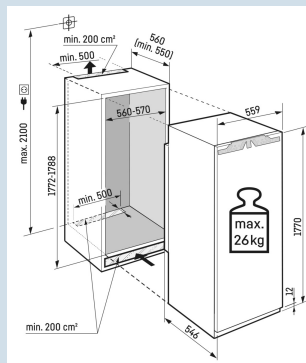

**SIFNdi 5178**

Peak

Advies verkoopprijs € 2399

**Afmetingen**

Hoogte	177 cm
Breedte	55,9 cm
Diepte	54,6 cm
Inbouwhoogte	177,2-178,8 cm
Inbouwbreedte	56-57 cm
Inbouwdiepte minimaal	55,0 cm
Max. Meubelgewicht vriesdeel	26 kg
Netto gewicht / Bruto gewicht	72,1 kg / 75,5 kg
Hoogte verpakking	1829 mm
Breedte verpakking	572 mm
Diepte verpakking	622 mm