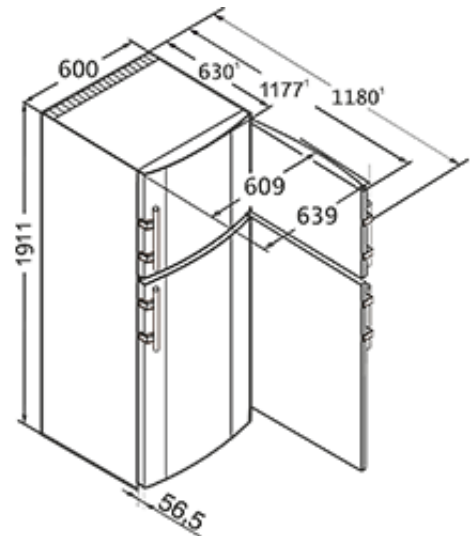

CTNesf 3663 Premium

No
Frost

Duo
Cooling

Smart
Steel

Algemeen	
Uitvoering	Premium
Prijs	€ 949,00
Behuizing	Staalgrijs
Kleur deur	Edelstaal
Materiaal deur/deksel	Edelstaal
Bruto inhoud totaal	333 l
Netto inhoud totaal	306 l
Bruto inhoud koeldeel	257 l
Netto inhoud koeldeel	246 l
Bruto inhoud vriesdeel	76 l
Netto inhoud vriesdeel	60 l
Energieklasse	A++
Energieverbruik per jaar	223 kWh
Energieverbruik per dag	0,61 kWh
Energiekosten per jaar	€ 51,-
Geluidsniveau	42 dB(A)
Klimaatklasse	SN-T
Geschikt voor onverwarmde ruimte	> 0°C
Koelmiddel	R600a

Afmetingen	
Hoogte	1911 mm
Breedte	600 mm
Diepte (incl. wandafstand)	630 mm
Diepte bij 90° geopende deur	1180 mm
Breedte bij 90° geopende deur	639 mm
Tussenbouwbaar	Ja
Plaatsbaar tegen muur	Ja
Netto gewicht	79,6 kg
Bruto gewicht	85,3 kg
Hoogte verpakking	1968 mm
Breedte verpakking	617 mm
Diepte verpakking	711 mm

Overige	
Soort Design	SwingLine-Design
Deurscharniering	Rechts, wisselbaar
Greep	Hevelgrepen edelstaal
Lengte aansluitsnoer	200 cm
Flexibel instelbaar interieur	Ja
Onderdelen interieur geschikt voor vaatwasmachine	Ja
Glasplateaus en laden verwijderbaar bij deuropening 90°	Ja
Aantal draagplateaus	5
Materiaal draagplateau koeldeel	Glas
Materiaal draagplateau vriesdeel	Glas
Afwerking draagplateau	Edelstaal
Transportwieltjes achter	Ja
Display	LED temperatuurdisplay
Soort bedieningspaneel	Druktoets
Positie bedieningspaneel	Achter de deur
Temperatuuralarm	Optisch en akoestisch temperatuuralarm
Deuralarm koeldeel	Akoestisch deuralarm
Deuralarm vriesdeel	Akoestisch deuralarm
Materiaal interieur	Kunststof wit
Stelpoten in hoogte verstelbaar	2

LIEBHERR