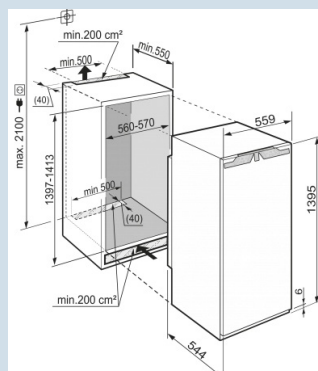

Gelijkmatigere temperatuurverdeling.
PowerCooling

Ook voor extra grote 2 liter verpakkingen.
Comfort deurvakken

Temperatuur eenvoudig af te lezen.
LC digitaal temperatuursdisplay

Ruimte voor hoge karaffen of verpakkingen.
Deel- en onderschuifbaar glasplateau

IKB 2720

Comfort

Bio
FreshSuper
CoolPower
Cooling

Advies verkoopprijs € 1199

Afmetingen

Hoogte	139,5 - 141,1 cm
Breedte	55,9 cm
Diepte	54,4 cm
Inbouwhoogte	139,7-141,3 cm
Inbouwbreedte	56-57 cm
Inbouwdiepte minimaal	55 cm
Max. Meubelgewicht koeldeel	21 kg
Netto gewicht / Bruto gewicht	53,9 kg / 57,1 kg
Hoogte verpakking	1454 mm
Breedte verpakking	572 mm
Diepte verpakking	622 mm