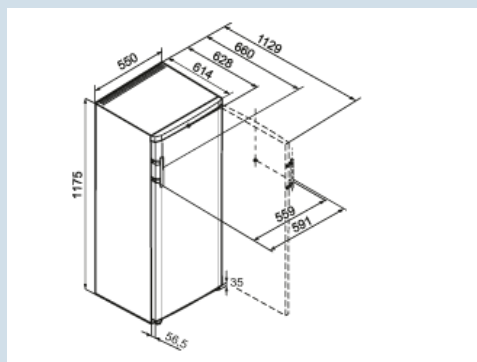

Wit / Wit
Staal
221 l
213 l
213 l
A+
126 kWh
€ 38,-
39 dB(A)
SN-ST
R600a
0,8

K 2330

Comfort

Advies verkoopprijs € 499

Afmetingen

Hoogte	117,5 cm
Breedte	55 cm
Diepte (incl. wandafstand)	63 cm
Diepte bij 90° geopende deur	113 cm
Breedte bij 90° geopende deur	59,1 cm
Tussenbouwbaar	Ja
Plaatsbaar tegen muur	Ja
Netto gewicht / Bruto gewicht	45,5 kg / 48,8 kg
Hoogte verpakking	1236 mm
Breedte verpakking	567 mm
Diepte verpakking	711 mm