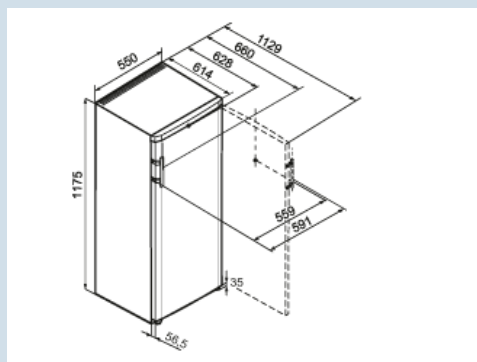

Wit / Wit
Staal
221 l
213 l
213 l
A+
126 kWh
€ 38,-
39 dB(A)
SN-ST
R600a
0,8

K 2330

Comfort

Advies verkoopprijs € 499

Afmetingen

| | |
|-------------------------------|-------------------|
| Hoogte | 117,5 cm |
| Breedte | 55 cm |
| Diepte (incl. wandafstand) | 63 cm |
| Diepte bij 90° geopende deur | 113 cm |
| Breedte bij 90° geopende deur | 59,1 cm |
| Tussenbouwbaar | Ja |
| Plaatsbaar tegen muur | Ja |
| Netto gewicht / Bruto gewicht | 45,5 kg / 48,8 kg |
| Hoogte verpakking | 1236 mm |
| Breedte verpakking | 567 mm |
| Diepte verpakking | 711 mm |