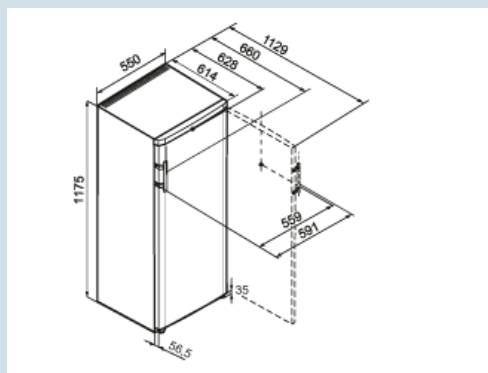

**K 2330**

Comfort

Prix de vente conseillé € 499

**Dimensions**

Hauteur	1175 mm
Largeur	550 mm
Profondeur	630 mm
Profondeur porte ouverte à 90°	1130 mm
Largeur porte ouverte à 90°	591 mm
Enchâssable	Oui
Adossable au mur	Oui
Poids net / Poids brut	45,5 kg / 48,8 kg
Hauteur emballage	1236 mm
Largeur emballage	567 mm
Profondeur emballage	711 mm